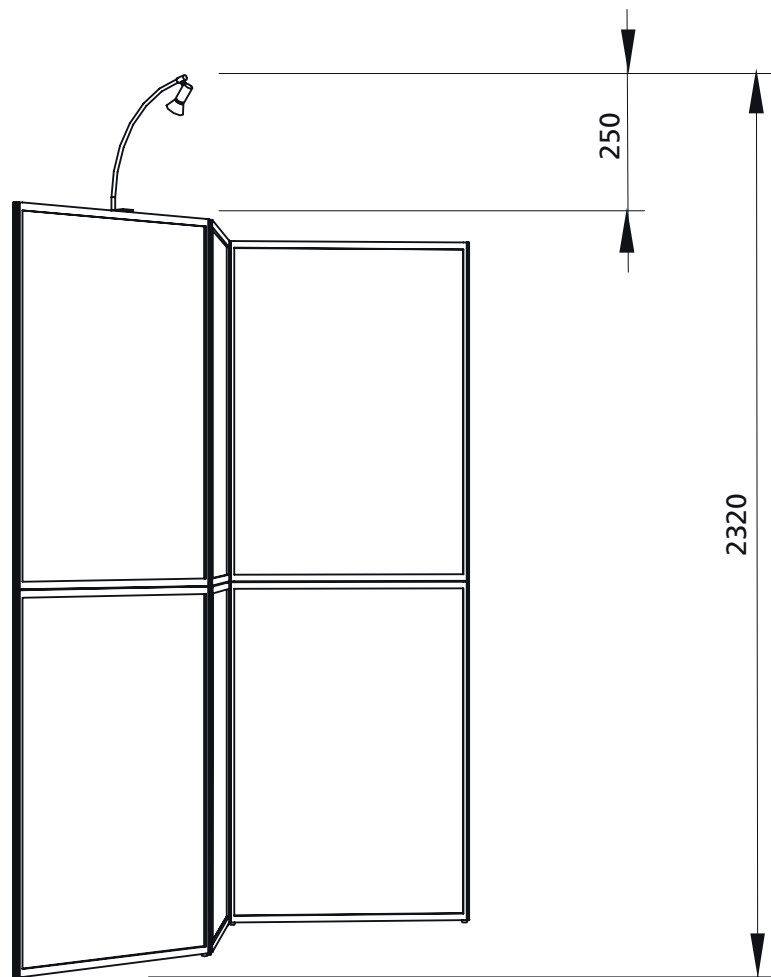

FOREX	Size / mm	Visual size / mm	Pcs.
	700 x 1000	690 x 989	4
	700 x 270	690 x 259	2

EUROframe 6

Art nr.: 4.30.00132
 Weight: 17,5 kg
 Material: aluminium alloy,
 eloxed, (Forex)

Art nr.: 4.30.00332-01
 4.30.00532-01
 Weight: 2,5 kg
 Material: nylon
 Dimensions: 1130 x 760 x 120/180 mm

FOREX	Size / mm	Visual size / mm	Pcs.
	700 x 1000	690 x 989	6
	700 x 270	690 x 259	3

EUROframe 8

Art nr.: 4.30.00142
 Weight: 23,5 kg
 Material: aluminium alloy,
 eloxed, (Forex)

Art nr.: 4.30.00342-01
 4.30.00542-01
 Weight: 2,6 kg
 Material: nylon
 Dimensions: 1300 x 760 x 240/160 mm

FOREX	Size / mm	Visual size / mm	Pcs.
	700 x 1000	690 x 989	8
	700 x 270	690 x 259	4

Light for EUROframe

Art nr.: 2.11.07155
 Weight: 0,44 kg
 Material: aluminium, powder coated

Art nr.: 2.11.06016
 Weight: 0,7 kg