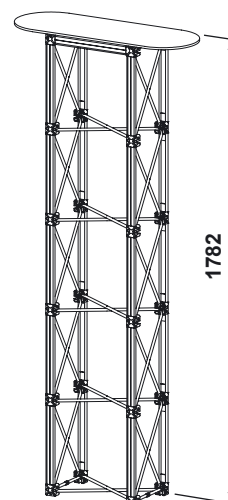

# EUROcounter ES mini

Položka č.: 2.45.13021  
 Váha: 4,1 kg  
 Materiál: slitina hliníku, eloxovaná  
 laminovaná dřevotříska  
 (buková)

Položka č.: 2.45.14021  
 Váha: 4,9 kg  
 Materiál: slitina hliníku, eloxovaná  
 laminovaná dřevotříska  
 (buková)

Položka č.: 2.45.15021  
 Váha: 5,7 kg  
 Materiál: slitina hliníku, eloxovaná  
 laminovaná dřevotříska  
 (buková)

Položka č.: 2.48.13000  
 Váha: 1,76 kg  
 Materiál: PE

A: 513 x 1074 mm  
 B: 346 x 1074 mm

Položka č.: 2.48.14000  
 Váha: 2,35 kg  
 Materiál: PE

C: 513 x 1420 mm  
 D: 346 x 1420 mm

Položka č.: 2.48.15000  
 Váha: 2,94 kg  
 Materiál: PE

E: 513 x 1766 mm  
 F: 346 x 1766 mm

Položka č.	Popis
2.45.13021	EUROcounter ES mini – 1 x 3, s magnetickými tyčemi a horní deskou
2.45.14021	EUROcounter ES mini – 1 x 4, s magnetickými tyčemi a horní deskou
2.45.15021	EUROcounter ES mini – 1 x 5, s magnetickými tyčemi a horní deskou
2.48.13000	Sada osazených PVC panelů pro ES mini – 1 x 3, včetně potisku
2.48.14000	Sada osazených PVC panelů pro ES mini – 1 x 4, včetně potisku
2.48.15000	Sada osazených PVC panelů pro ES mini – 1 x 5, včetně potisku

Položka č.: 2.47.09000

Položka č.: 2.41.07003  
Váha: 3,3 kg  
Materiál: nylon, polyethylen

Položka č.	Popis
2.46.03001	Police pro ES counter mini, rovná, dřevená
2.46.03012	Police pro ES counter mini, šikmá, akrylát
2.46.08013	Sada světel na ES counter mini 1 x 3, včetně transportní tašky
2.46.08014	Sada světel na ES counter mini 1 x 4, včetně transportní tašky
2.46.08015	Sada světel na ES counter mini 1 x 5, včetně transportní tašky
2.41.07003	Transportní taška na EUROcounter ES a ES mini, černá
2.47.09000	Sada na osazení panelu pro ES mini