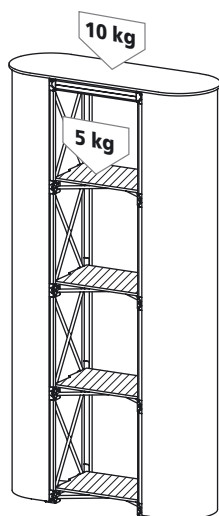

Položka č.: 2.45.15021  
 Váha: 5,7 kg  
 Materiál: slitina hliníku, eloxovaná  
 laminovaná dřevotříska  
 (buková)

Položka č.: 2.48.13000  
 Váha: 1,76 kg  
 Materiál: PE

A: 513 x 1074 mm  
 B: 346 x 1074 mm

Položka č.: 2.48.14000  
 Váha: 2,35 kg  
 Materiál: PE

C: 513 x 1420 mm  
 D: 346 x 1420 mm

Položka č.: 2.48.15000  
 Váha: 2,94 kg  
 Materiál: PE

E: 513 x 1766 mm  
 F: 346 x 1766 mm

Položka č.	Popis
2.45.13021	EUROcounter ES mini – 1 x 3, s magnetickými tyčemi a horní deskou
2.45.14021	EUROcounter ES mini – 1 x 4, s magnetickými tyčemi a horní deskou
2.45.15021	EUROcounter ES mini – 1 x 5, s magnetickými tyčemi a horní deskou
2.48.13000	Sada osazených PVC panelů pro ES mini – 1 x 3, včetně potisku
2.48.14000	Sada osazených PVC panelů pro ES mini – 1 x 4, včetně potisku
2.48.15000	Sada osazených PVC panelů pro ES mini – 1 x 5, včetně potisku

# Ostatní příslušenství

Položka č.: 2.46.03001  
Váha: 0,42 kg  
Materiál: laminovaná dřevotříska  
(buková)

Položka č.: 2.46.03012  
Váha: 0,32 kg  
Materiál: akrylát (čirý)

Položka č.: 2.48.06013  
2.48.06014  
2.48.06015  
Váha: 1,2; 2,5; 2,7 kg  
Materiál: velcro (bílý), plast

Položka č.: 2.47.09000

Položka č.: 2.41.07003  
Váha: 3,3 kg  
Materiál: nylon, polyethylen

Položka č.	Popis
2.46.03001	Police pro ES counter mini, rovná, dřevená
2.46.03012	Police pro ES counter mini, šikmá, akrylát
2.46.08013	Sada světel na ES counter mini 1 x 3, včetně transportní tašky
2.46.08014	Sada světel na ES counter mini 1 x 4, včetně transportní tašky
2.46.08015	Sada světel na ES counter mini 1 x 5, včetně transportní tašky
2.41.07003	Transportní taška na EUROcounter ES a ES mini, černá
2.47.09000	Sada na osazení panelu pro ES mini