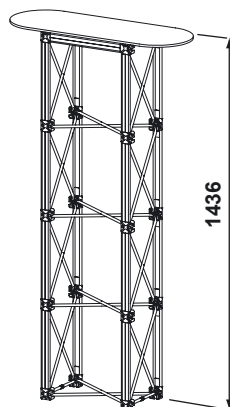

# EUROcounter ES mini

Položka č.: 2.45.13021  
 Váha: 4,1 kg  
 Materiál: slitina hliníku, eloxovaná  
 laminovaná dřevotříska  
 (buková)

Položka č.: 2.45.14021  
 Váha: 4,9 kg  
 Materiál: slitina hliníku, eloxovaná  
 laminovaná dřevotříska  
 (buková)

Položka č.: 2.45.15021  
 Váha: 5,7 kg  
 Materiál: slitina hliníku, eloxovaná  
 laminovaná dřevotříska  
 (buková)

Položka č.: 2.48.13000  
 Váha: 1,76 kg  
 Materiál: PE

A: 513 x 1074 mm  
 B: 346 x 1074 mm

Položka č.: 2.48.14000  
 Váha: 2,35 kg  
 Materiál: PE

C: 513 x 1420 mm  
 D: 346 x 1420 mm

Položka č.: 2.48.15000  
 Váha: 2,94 kg  
 Materiál: PE

E: 513 x 1766 mm  
 F: 346 x 1766 mm

Položka č.	Popis
2.45.13021	EUROcounter ES mini – 1 x 3, s magnetickými tyčemi a horní deskou
2.45.14021	EUROcounter ES mini – 1 x 4, s magnetickými tyčemi a horní deskou
2.45.15021	EUROcounter ES mini – 1 x 5, s magnetickými tyčemi a horní deskou
2.48.13000	Sada osazených PVC panelů pro ES mini – 1 x 3, včetně potisku
2.48.14000	Sada osazených PVC panelů pro ES mini – 1 x 4, včetně potisku
2.48.15000	Sada osazených PVC panelů pro ES mini – 1 x 5, včetně potisku

Položka č.: 2.47.09000

Položka č.: 2.41.07003  
Váha: 3,3 kg  
Materiál: nylon, polyethylen

Položka č.	Popis
2.46.03001	Police pro ES counter mini, rovná, dřevená
2.46.03012	Police pro ES counter mini, šikmá, akrylát
2.46.08013	Sada světel na ES counter mini 1 x 3, včetně transportní tašky
2.46.08014	Sada světel na ES counter mini 1 x 4, včetně transportní tašky
2.46.08015	Sada světel na ES counter mini 1 x 5, včetně transportní tašky
2.41.07003	Transportní taška na EUROcounter ES a ES mini, černá
2.47.09000	Sada na osazení panelu pro ES mini