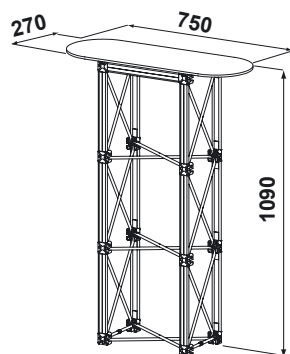

# EUROcounter ES mini

Položka č.: 2.45.13021  
 Váha: 4,1 kg  
 Materiál: slitina hliníku, eloxovaná  
 laminovaná dřevotříska  
 (buková)

Položka č.: 2.45.14021  
 Váha: 4,9 kg  
 Materiál: slitina hliníku, eloxovaná  
 laminovaná dřevotříska  
 (buková)

Položka č.: 2.45.15021  
 Váha: 5,7 kg  
 Materiál: slitina hliníku, eloxovaná  
 laminovaná dřevotříska  
 (buková)

Položka č.: 2.48.13000  
 Váha: 1,76 kg  
 Materiál: PE

A: 513 x 1074 mm  
 B: 346 x 1074 mm

Položka č.: 2.48.14000  
 Váha: 2,35 kg  
 Materiál: PE

C: 513 x 1420 mm  
 D: 346 x 1420 mm

Položka č.: 2.48.15000  
 Váha: 2,94 kg  
 Materiál: PE

E: 513 x 1766 mm  
 F: 346 x 1766 mm

Položka č.	Popis
2.45.13021	EUROcounter ES mini – 1 x 3, s magnetickými tyčemi a horní deskou
2.45.14021	EUROcounter ES mini – 1 x 4, s magnetickými tyčemi a horní deskou
2.45.15021	EUROcounter ES mini – 1 x 5, s magnetickými tyčemi a horní deskou
2.48.13000	Sada osazených PVC panelů pro ES mini – 1 x 3, včetně potisku
2.48.14000	Sada osazených PVC panelů pro ES mini – 1 x 4, včetně potisku
2.48.15000	Sada osazených PVC panelů pro ES mini – 1 x 5, včetně potisku

Položka č.: 2.47.09000

Položka č.: 2.41.07003  
Váha: 3,3 kg  
Materiál: nylon, polyethylen

Položka č.	Popis
2.46.03001	Police pro ES counter mini, rovná, dřevená
2.46.03012	Police pro ES counter mini, šikmá, akrylát
2.46.08013	Sada světel na ES counter mini 1 x 3, včetně transportní tašky
2.46.08014	Sada světel na ES counter mini 1 x 4, včetně transportní tašky
2.46.08015	Sada světel na ES counter mini 1 x 5, včetně transportní tašky
2.41.07003	Transportní taška na EUROcounter ES a ES mini, černá
2.47.09000	Sada na osazení panelu pro ES mini