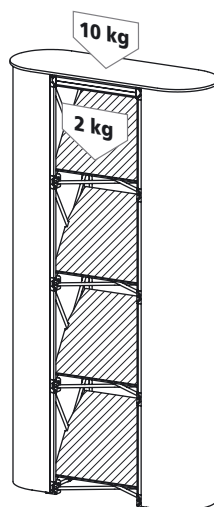

Položka č.: 2.45.15021  
 Váha: 5,7 kg  
 Materiál: slitina hliníku, eloxovaná  
 laminovaná dřevotříska  
 (buková)

Položka č.: 2.48.13000  
 Váha: 1,76 kg  
 Materiál: PE

A: 513 x 1074 mm  
 B: 346 x 1074 mm

Položka č.: 2.48.14000  
 Váha: 2,35 kg  
 Materiál: PE

C: 513 x 1420 mm  
 D: 346 x 1420 mm

Položka č.: 2.48.15000  
 Váha: 2,94 kg  
 Materiál: PE

E: 513 x 1766 mm  
 F: 346 x 1766 mm

Položka č.	Popis
2.45.13021	EUROcounter ES mini – 1 x 3, s magnetickými tyčemi a horní deskou
2.45.14021	EUROcounter ES mini – 1 x 4, s magnetickými tyčemi a horní deskou
2.45.15021	EUROcounter ES mini – 1 x 5, s magnetickými tyčemi a horní deskou
2.48.13000	Sada osazených PVC panelů pro ES mini – 1 x 3, včetně potisku
2.48.14000	Sada osazených PVC panelů pro ES mini – 1 x 4, včetně potisku
2.48.15000	Sada osazených PVC panelů pro ES mini – 1 x 5, včetně potisku

# Ostatní příslušenství

Položka č.: 2.46.03001  
Váha: 0,42 kg  
Materiál: laminovaná dřevotříska  
(buková)

Položka č.: 2.46.03012  
Váha: 0,32 kg  
Materiál: akrylát (čirý)

Položka č.: 2.48.06013  
2.48.06014  
2.48.06015  
Váha: 1,2; 2,5; 2,7 kg  
Materiál: velcro (bílý), plast

Položka č.: 2.47.09000

Položka č.: 2.41.07003  
Váha: 3,3 kg  
Materiál: nylon, polyethylen

Položka č.	Popis
2.46.03001	Police pro ES counter mini, rovná, dřevená
2.46.03012	Police pro ES counter mini, šikmá, akrylát
2.46.08013	Sada světel na ES counter mini 1 x 3, včetně transportní tašky
2.46.08014	Sada světel na ES counter mini 1 x 4, včetně transportní tašky
2.46.08015	Sada světel na ES counter mini 1 x 5, včetně transportní tašky
2.41.07003	Transportní taška na EUROcounter ES a ES mini, černá
2.47.09000	Sada na osazení panelu pro ES mini