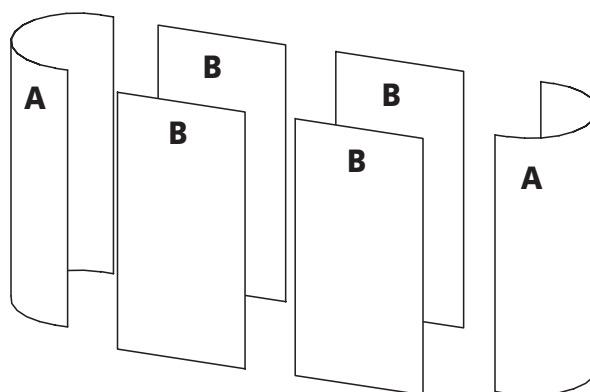

A: 733 x 873 mm
B: 419 x 873 mm