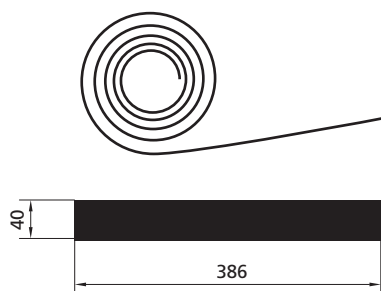

EUROcounter ES - 2 x 2, rovný

Položka č.: 2.40.22011
2.40.22021
Váha: 11,50 / 11,80 kg
Material: slitina hliníku, eloxovaná,
laminovaná dřevotříska (buková)

Položka č.: 2.41.03001
Váha: 1,4 kg
Materiál: laminovaná dřevotříska (buková)
Poznámka: možnost jedné nebo dvou polic
Max. zatížení stolu: 20 kg

Položka č.: 2.41.07003
Váha: 2,6 kg
Materiál: nylon
Rozměry: 500 x 170 x 800 mm

Položka č.	Popis
2.40.22011	EUROcounter ES - 2 x 2, rovný, otevřený, s magnetickými tyčemi a horní deskou
2.40.22021	EUROcounter ES - 2 x 2, rovný, uzavřený, s magnetickými tyčemi a horní deskou
2.41.03001	Police pro ES counter, rovná
2.41.07003	Transportní taška na EUROcounter ES a ES mini, černá

Grafické panely pro ES - 2 x 2, rovný

Položka č.: 2.42.22011
2.42.22021
Váha: 0,92 / 1,12 kg
Materiál: PE

A: 733 x 873 mm
B: 419 x 873 mm

Položka č.: 2.42.09211
2.42.09212

Položka č.: 2.11.07102-01
Váha: 2,48 kg
Materiál: nylon, polyethylen

Položka č.: 2.41.07003
Váha: 2,6 kg
Materiál: nylon
Rozměry: 500 x 170 x 800 mm

Položka č.	Popis
2.40.22012	EUROcounter ES - 2 x 2, zakřivený, otevřený, s magnetickými tyčemi a horní deskou
2.40.22022	EUROcounter ES - 2 x 2, zakřivený, uzavřený, s magnetickými tyčemi a horní deskou
2.41.03002	Police pro ES counter, zakřivená
2.41.07003	Transportní taška na EUROcounter ES a ES mini, černá