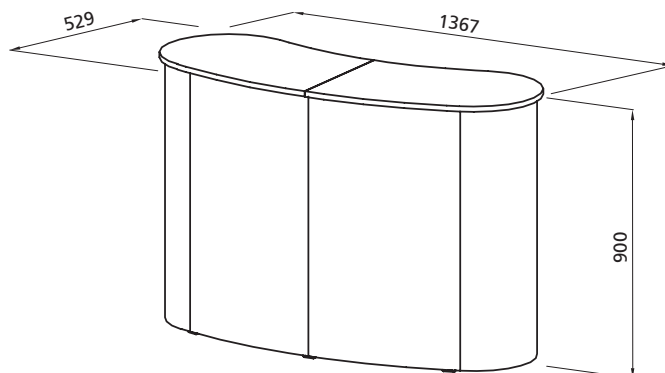

Položka č.: 2.41.07003
Váha: 2,6 kg
Materiál: nylon
Rozměry: 500 x 170 x 800 mm

Položka č.	Popis
2.40.22011	EUROcounter ES - 2 x 2, rovný, otevřený, s magnetickými tyčemi a horní deskou
2.40.22021	EUROcounter ES - 2 x 2, rovný, uzavřený, s magnetickými tyčemi a horní deskou
2.41.03001	Police pro ES counter, rovná
2.41.07003	Transportní taška na EUROcounter ES a ES mini, černá

Grafické panely pro ES - 2 x 2, rovný

Položka č.: 2.42.22011
2.42.22021
Váha: 0,92 / 1,12 kg
Materiál: PE

A: 733 x 873 mm
B: 419 x 873 mm

Položka č.: 2.42.09211
2.42.09212

Položka č.: 2.11.07102-01
Váha: 2,48 kg
Materiál: nylon, polyethylen

EUROcounter ES - 2 x 2, zakřivený

Položka č.: 2.40.22012
2.40.22022
Váha: 11,46 / 11,72 kg
Material: slitina hliníku, eloxovaná,
laminovaná dřevotříska (buková)

Položka č.: 2.41.03002
Váha: 1,4 kg
Materiál: laminovaná dřevotříska (buková)
Poznámka: možnost jedné nebo dvou polic
Max. zatížení stolku: 20 kg

Položka č.: 2.41.07003
Váha: 2,6 kg
Materiál: nylon
Rozměry: 500 x 170 x 800 mm

Položka č.	Popis
2.40.22012	EUROcounter ES - 2 x 2, zakřivený, otevřený, s magnetickými tyčemi a horní deskou
2.40.22022	EUROcounter ES - 2 x 2, zakřivený, uzavřený, s magnetickými tyčemi a horní deskou
2.41.03002	Police pro ES counter, zakřivená
2.41.07003	Transportní taška na EUROcounter ES a ES mini, černá