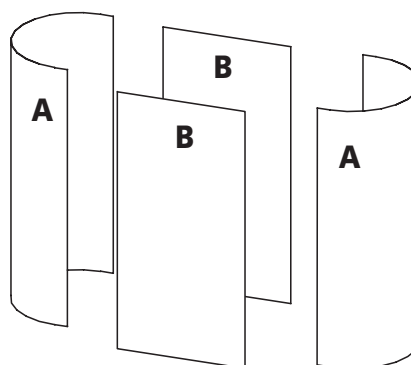

Poznámka: možnost jedné nebo dvou polic

Max. zatížení stolku: 20 kg

Položka č.: 2.41.07003

Váha: 2 kg

Materiál: nylon

Rozměry: 500 x 170 x 800 mm

Položka č.	Popis
2.40.12011	EUROcounter ES - 1 x 2, rovný, otevřený, s magnetickými tyčemi a horní deskou
2.40.12021	EUROcounter ES - 1 x 2, rovný, uzavřený, s magnetickými tyčemi a horní deskou
2.41.03001	Police pro ES counter, rovná
2.41.07003	Transportní taška na EUROcounter ES a ES mini, černá

Grafické panely pro ES - 1 x 2, rovný

Položka č.: 2.42.12011
2.42.12021
Váha: 0,92 / 1,12 kg
Materiál: PE

A: 733 x 873 mm
B: 419 x 873 mm

Položka č.: 2.42.09111
2.42.09121

Položka č.: 2.11.07102-01
Váha: 2,48 kg
Materiál: nylon, polyethylen