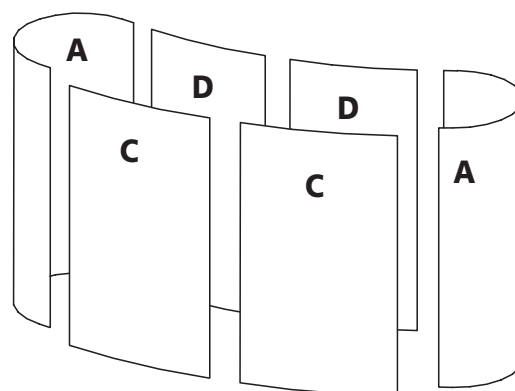

A: 733 x 873 mm
C: 490 x 873 mm
D: 361 x 873 mm

Položka č.: 2.42.09221
2.42.09222

Položka č.: 2.11.07102-01
Váha: 2,48 kg
Materiál: nylon, polyethylen

Položka č.	Popis
2.43.22012-01	Set panelů pro ES - 2 x 2 zakřivený, otevřený
2.43.22022-01	Set panelů pro ES - 2 x 2 zakřivený, uzavřený
2.42.09221	Sada na osazení panelu pro ES - 2 x 2 zakřivený, otevřený
2.42.09222	Sada na osazení panelu pro ES - 2 x 2 zakřivený, uzavřený
2.11.07102-01	Transportní taška na grafické panely, černá