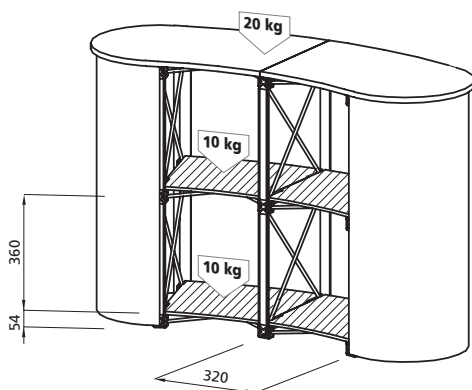

Položka č.: 2.41.07003
Váha: 2,6 kg
Materiál: nylon
Rozměry: 500 x 170 x 800 mm

Položka č.	Popis
2.40.22011	EUROcounter ES - 2 x 2, rovný, otevřený, s magnetickými tyčemi a horní deskou
2.40.22021	EUROcounter ES - 2 x 2, rovný, uzavřený, s magnetickými tyčemi a horní deskou
2.41.03001	Police pro ES counter, rovná
2.41.07003	Transportní taška na EUROcounter ES a ES mini, černá

Grafické panely pro ES - 2 x 2, rovný

Položka č.: 2.42.22011
2.42.22021
Váha: 0,92 / 1,12 kg
Materiál: PE

A: 733 x 873 mm
B: 419 x 873 mm

Položka č.: 2.42.09211
2.42.09212

Položka č.: 2.11.07102-01
Váha: 2,48 kg
Materiál: nylon, polyethylen

EUROcounter ES - 2 x 2, zakřivený

Položka č.: 2.40.22012
2.40.22022
Váha: 11,46 / 11,72 kg
Material: slitina hliníku, eloxovaná,
laminovaná dřevotříska (buková)

Položka č.: 2.41.03002
Váha: 1,4 kg
Materiál: laminovaná dřevotříska (buková)
Poznámka: možnost jedné nebo dvou polic
Max. zatížení stolku: 20 kg

Položka č.: 2.41.07003
Váha: 2,6 kg
Materiál: nylon
Rozměry: 500 x 170 x 800 mm

Položka č.	Popis
2.40.22012	EUROcounter ES - 2 x 2, zakřivený, otevřený, s magnetickými tyčemi a horní deskou
2.40.22022	EUROcounter ES - 2 x 2, zakřivený, uzavřený, s magnetickými tyčemi a horní deskou
2.41.03002	Police pro ES counter, zakřivená
2.41.07003	Transportní taška na EUROcounter ES a ES mini, černá