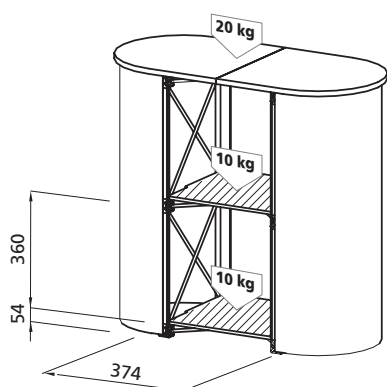

Položka č.: 2.41.03001

Váha: 1,4 kg

Materiál: laminovaná dřevotříska (buková)

Poznámka: možnost jedné nebo dvou polic

Max. zatížení stolku: 20 kg