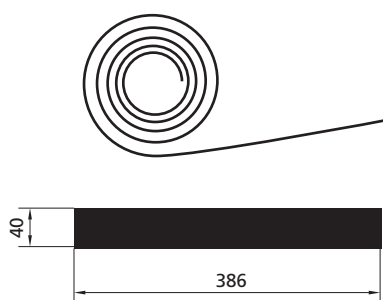

EUROcounter ES – 1 x 2, rovný

Položka č.: 2.40.12011
2.40.12021

Váha: 6,78 / 6,93 kg

Material: slitina hliníku, eloxovaná,
laminovaná dřevotříska (buková)

Položka č.: 2.41.03001

Váha: 1,4 kg

Materiál: laminovaná dřevotříska (buková)

Poznámka: možnost jedné nebo dvou polic

Max. zatížení stolku: 20 kg

Položka č.: 2.41.07003

Váha: 2 kg

Materiál: nylon

Rozměry: 500 x 170 x 800 mm

Položka č.	Popis
2.40.12011	EUROcounter ES - 1 x 2, rovný, otevřený, s magnetickými tyčemi a horní deskou
2.40.12021	EUROcounter ES - 1 x 2, rovný, uzavřený, s magnetickými tyčemi a horní deskou
2.41.03001	Police pro ES counter, rovná
2.41.07003	Transportní taška na EUROcounter ES a ES mini, černá

Grafické panely pro ES - 1 x 2, rovný

Položka č.: 2.42.12011
2.42.12021
Váha: 0,92 / 1,12 kg
Materiál: PE

A: 733 x 873 mm
B: 419 x 873 mm

Položka č.: 2.42.09111
2.42.09121

Položka č.: 2.11.07102-01
Váha: 2,48 kg
Materiál: nylon, polyethylen

EUROcounter ES - 2 x 2, rovný

Položka č.: 2.40.22011
2.40.22021
Váha: 11,50 / 11,80 kg
Material: slitina hliníku, eloxovaná,
laminovaná dřevotříska (buková)

Položka č.: 2.41.03001
Váha: 1,4 kg
Materiál: laminovaná dřevotříska (buková)
Poznámka: možnost jedné nebo dvou polic
Max. zatížení stolu: 20 kg