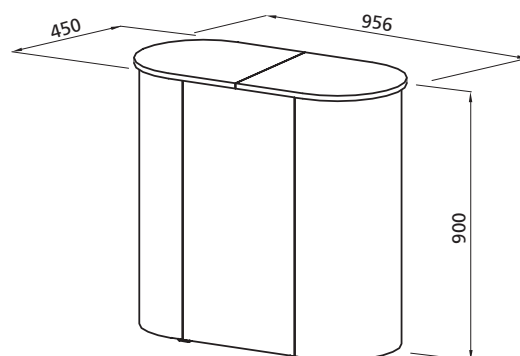

Položka č.: 2.41.03001

Váha: 1,4 kg

Materiál: laminovaná dřevotříska (buková)

Poznámka: možnost jedné nebo dvou polic

Max. zatížení stolku: 20 kg