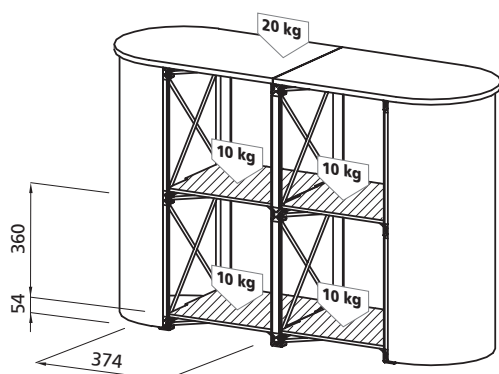

Poznámka: možnost jedné nebo dvou polic

Max. zatížení stolku: 20 kg

Položka č.: 2.41.07003

Váha: 2 kg

Materiál: nylon

Rozměry: 500 x 170 x 800 mm

Položka č.	Popis
2.40.12011	EUROcounter ES - 1 x 2, rovný, otevřený, s magnetickými tyčemi a horní deskou
2.40.12021	EUROcounter ES - 1 x 2, rovný, uzavřený, s magnetickými tyčemi a horní deskou
2.41.03001	Police pro ES counter, rovná
2.41.07003	Transportní taška na EUROcounter ES a ES mini, černá

Grafické panely pro ES - 1 x 2, rovný

Položka č.: 2.42.12011
2.42.12021
Váha: 0,92 / 1,12 kg
Materiál: PE

A: 733 x 873 mm
B: 419 x 873 mm

Položka č.: 2.42.09111
2.42.09121

Položka č.: 2.11.07102-01
Váha: 2,48 kg
Materiál: nylon, polyethylen

EUROcounter ES - 2 x 2, rovný

Položka č.: 2.40.22011
2.40.22021
Váha: 11,50 / 11,80 kg
Material: slitina hliníku, eloxovaná,
laminovaná dřevotříska (buková)

Položka č.: 2.41.03001
Váha: 1,4 kg
Materiál: laminovaná dřevotříska (buková)
Poznámka: možnost jedné nebo dvou polic
Max. zatížení stolu: 20 kg

Položka č.: 2.41.07003
Váha: 2,6 kg
Materiál: nylon
Rozměry: 500 x 170 x 800 mm

Položka č.	Popis
2.40.22011	EUROcounter ES - 2 x 2, rovný, otevřený, s magnetickými tyčemi a horní deskou
2.40.22021	EUROcounter ES - 2 x 2, rovný, uzavřený, s magnetickými tyčemi a horní deskou
2.41.03001	Police pro ES counter, rovná
2.41.07003	Transportní taška na EUROcounter ES a ES mini, černá