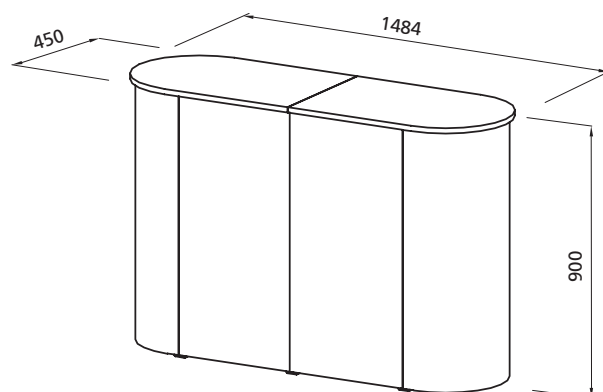

Poznámka: možnost jedné nebo dvou polic

Max. zatížení stolku: 20 kg

Položka č.: 2.41.07003

Váha: 2 kg

Materiál: nylon

Rozměry: 500 x 170 x 800 mm

Položka č.	Popis
2.40.12011	EUROcounter ES - 1 x 2, rovný, otevřený, s magnetickými tyčemi a horní deskou
2.40.12021	EUROcounter ES - 1 x 2, rovný, uzavřený, s magnetickými tyčemi a horní deskou
2.41.03001	Police pro ES counter, rovná
2.41.07003	Transportní taška na EUROcounter ES a ES mini, černá

Grafické panely pro ES - 1 x 2, rovný

Položka č.: 2.42.12011
2.42.12021
Váha: 0,92 / 1,12 kg
Materiál: PE

A: 733 x 873 mm
B: 419 x 873 mm

Položka č.: 2.42.09111
2.42.09121

Položka č.: 2.11.07102-01
Váha: 2,48 kg
Materiál: nylon, polyethylen

EUROcounter ES - 2 x 2, rovný

Položka č.: 2.40.22011
2.40.22021
Váha: 11,50 / 11,80 kg
Material: slitina hliníku, eloxovaná,
laminovaná dřevotříska (buková)

Položka č.: 2.41.03001
Váha: 1,4 kg
Materiál: laminovaná dřevotříska (buková)
Poznámka: možnost jedné nebo dvou polic
Max. zatížení stolu: 20 kg

Položka č.: 2.41.07003
Váha: 2,6 kg
Materiál: nylon
Rozměry: 500 x 170 x 800 mm

Položka č.	Popis
2.40.22011	EUROcounter ES - 2 x 2, rovný, otevřený, s magnetickými tyčemi a horní deskou
2.40.22021	EUROcounter ES - 2 x 2, rovný, uzavřený, s magnetickými tyčemi a horní deskou
2.41.03001	Police pro ES counter, rovná
2.41.07003	Transportní taška na EUROcounter ES a ES mini, černá