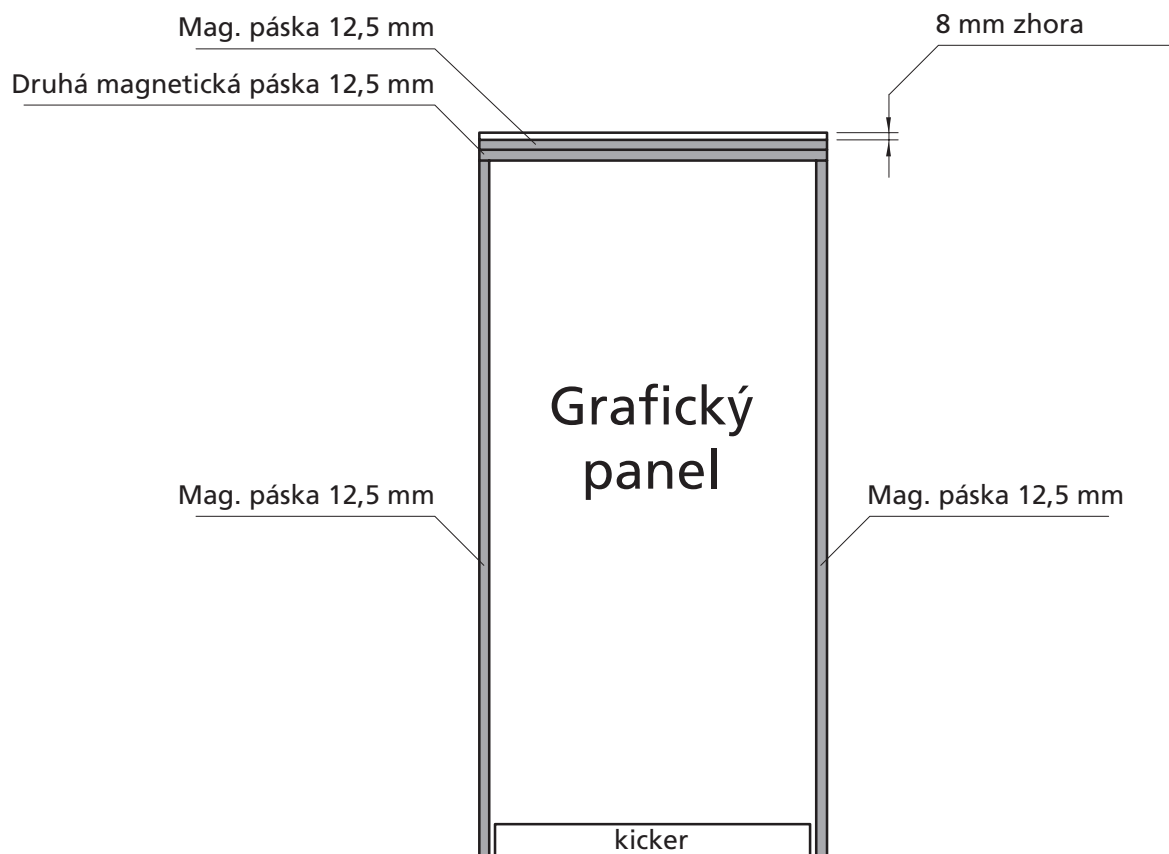

Instrukce k montáži

Poznámka: Nepoužívejte kicker pro boční panely!!!