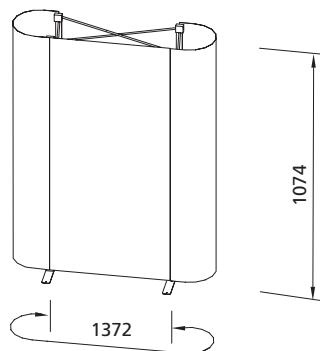

EUROcounter ES Mini 1 x 3

Rozměry grafiky

Celková velikost: 1 372 x 1 074 mm

Velikost předního panelu: 346 x 1 074 mm

Velikost bočního panelu: 513 x 1 074 mm

Příprava grafiky

Celkový čistý formát: 1 372 x 1 074 mm

Celkový formát pro tisk: 1 412 x 1 114 mm
(rozměr je včetně spadu 20 mm bez ořezových značek)

Podklady pro předání dat

PDF:

Adobe Acrobat (verze 6 a nižší)

Je nutné začlenit písma do souboru nebo převést do křivek.

Bitmapové formáty:

TIFF, BMP, EPS, Photoshop – PSD (verze 8 a nižší). U všech bitmapových formátů je nutné rozlišení min. 80 dpi při konečné velikosti tištěného motivu, což znamená např. 320 dpi při zmenšení 1:4.