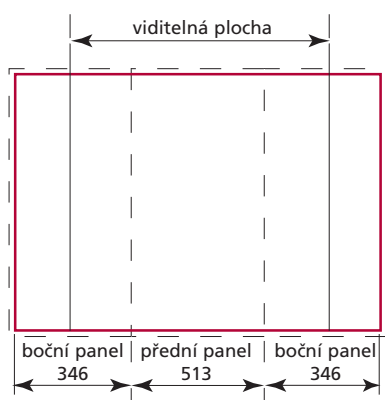

EUROcounter ES Mini 1 x 3

Rozměry grafiky

Celková velikost: 1 372 x 1 074 mm

Velikost předního panelu: 346 x 1 074 mm

Velikost bočního panelu: 513 x 1 074 mm

Příprava grafiky

Celkový čistý formát: 1 372 x 1 074 mm

Celkový formát pro tisk: 1 412 x 1 114 mm
(rozměr je včetně spadu 20 mm bez ořezových značek)

Podklady pro předání dat

PDF:

Adobe Acrobat (verze 6 a nižší)

Je nutné začlenit písma do souboru nebo převést do křivek.

Bitmapové formáty:

TIFF, BMP, EPS, Photoshop – PSD (verze 8 a nižší). U všech bitmapových formátů je nutné rozlišení min. 80 dpi při konečné velikosti tištěného motivu, což znamená např. 320 dpi při zmenšení 1:4.